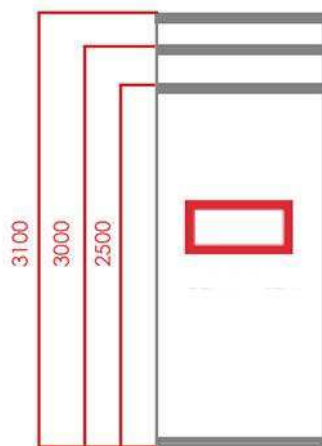

Sticlă Glisantă

DATE TEHNICE

Privire de ansamblu a sistemului

Exemplu sistem sticlă glisantă montat liniar

Exemplu sistem sticlă glisantă montat liniar cu uşă mobilă intermediară

Sistem revoluționar pivotant ce permite ajustări pe înălțime până la 76 mm

Dimensiuni panouri sticlă securizată sau laminată

Maximum height:

2500 mm for 8 mm glass
3000 mm for 10 mm glass
3100 mm for 12 mm glass

Panels width:

Recommended width: 650 mm
Maximum panel width: 800 mm
Maximum door width: 1000 mm