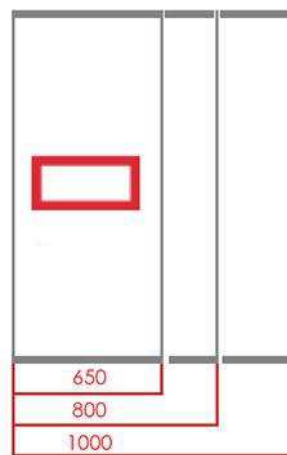

Sticlă Glisantă

DATE TEHNICE

Privire de ansamblu a sistemului

Exemplu sistem sticlă glisantă montat liniar

Exemplu sistem sticlă glisantă montat liniar cu uşă mobilă intermediară

Sistem revoluționar pivotant ce permite ajustări pe înălțime până la 76 mm

Dimensiuni panouri sticlă securizată sau laminată

Maximum height:

2500 mm for 8 mm glass
3000 mm for 10 mm glass
3100 mm for 12 mm glass

Panels width:

Recommended width: 650 mm
Maximum panel width: 800 mm
Maximum door width: 1000 mm