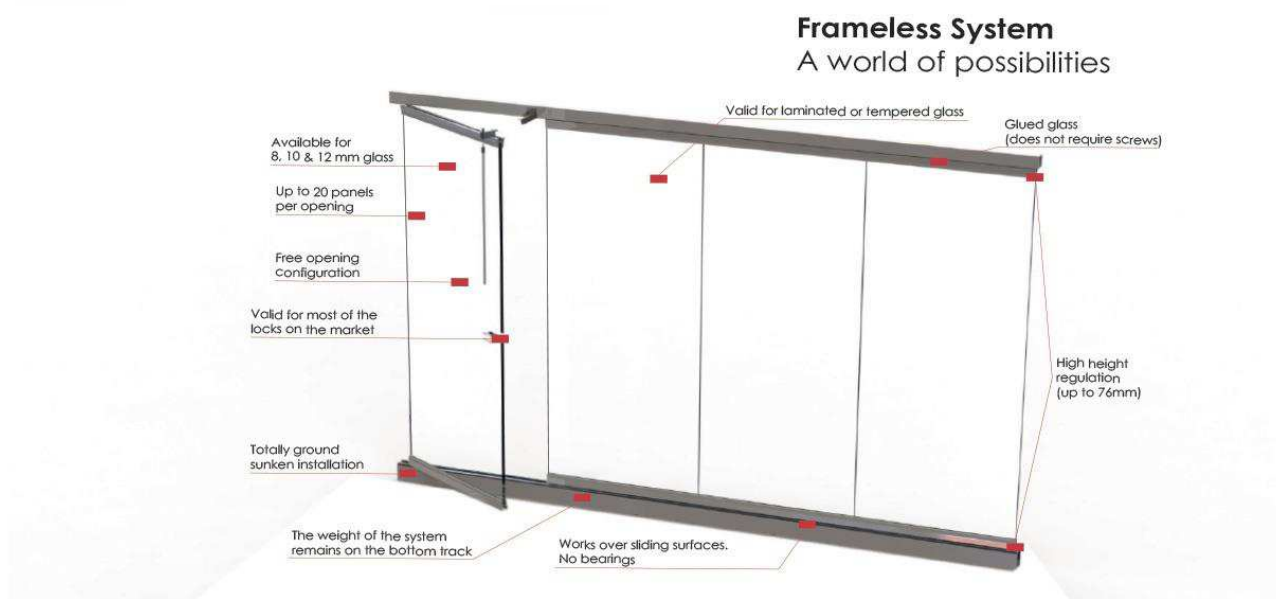

Sticlă Glisantă

DATE TEHNICE

Privire de ansamblu a sistemului

Exemplu sistem sticlă glisantă montat liniar

Exemplu sistem sticlă glisantă montat liniar cu uşă mobilă intermediară

Sistem revoluționar pivotant ce permite ajustări pe înălțime până la 76 mm

Dimensiuni panouri sticlă securizată sau laminată

Maximum height:

2500 mm for 8 mm glass
3000 mm for 10 mm glass
3100 mm for 12 mm glass

Panels width:

Recommended width: 650 mm
Maximum panel width: 800 mm
Maximum door width: 1000 mm

Sistemul fullview – fără obstacole

100% views.
0% obstacles.