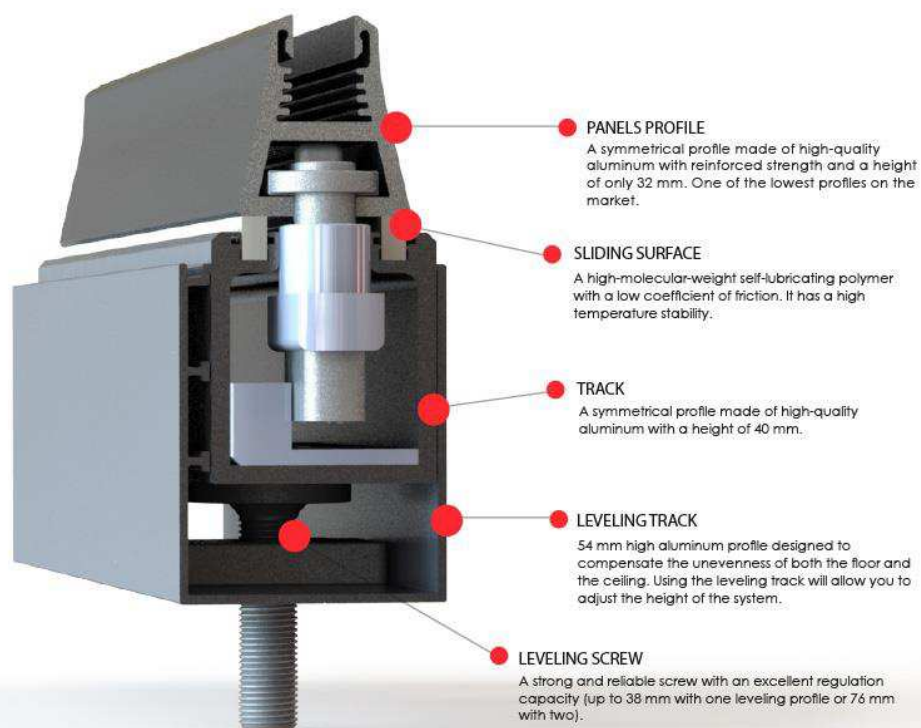

Sticlă Glisantă

DATE TEHNICE

Privire de ansamblu a sistemului

Exemplu sistem sticlă glisantă montat liniar

Exemplu sistem sticlă glisantă montat liniar cu uşă mobilă intermediară

Sistem revoluționar pivotant ce permite ajustări pe înălțime până la 76 mm

Dimensiuni panouri sticlă securizată sau laminată

Maximum height:

2500 mm for 8 mm glass
3000 mm for 10 mm glass
3100 mm for 12 mm glass

Panels width:

Recommended width: 650 mm
Maximum panel width: 800 mm
Maximum door width: 1000 mm

Sistemul fullview – fără obstacole

100% views.
0% obstacles.