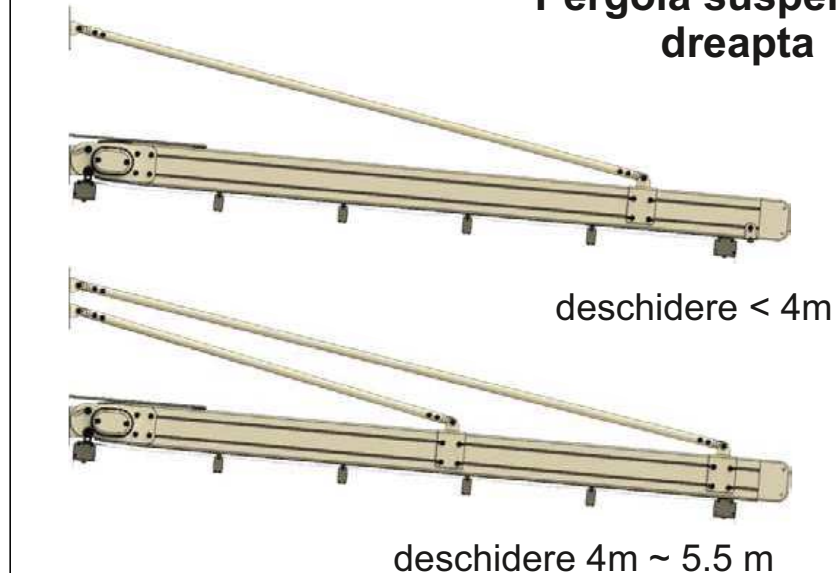

Pergola suspendata Prestige Self Hanging

Pergola autonoma pentru proiecte mari, fara stalpi de sustinere, fara perforarea trotuarului, ideala pentru spatii deschise, deschidere pana la 5.5 m. Realizata din aluminiu.

Componente sisteme suspensie pro

Pergola suspendata dreapta

Componente sisteme suspensie standard

Pergola suspendata curbata