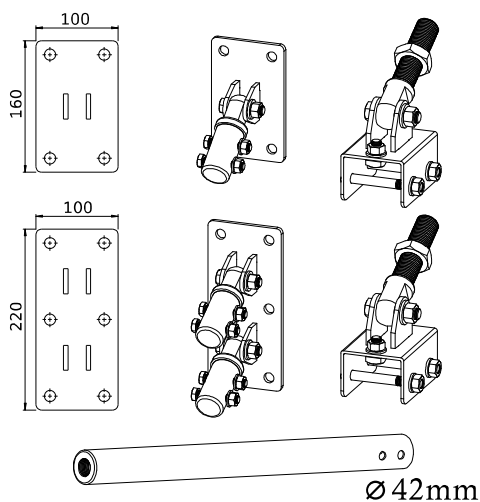

Pergola suspendata Prestige Self Hanging

Pergola autonoma pentru proiecte mari, fara stalpi de sustinere, fara perforarea trotuarului, ideala pentru spatii deschise, deschidere pana la 5.5 m. Realizata din aluminiu.

Componente sisteme suspensie pro

Pergola suspendata dreapta

Componente sisteme suspensie standard

Pergola suspendata curbata