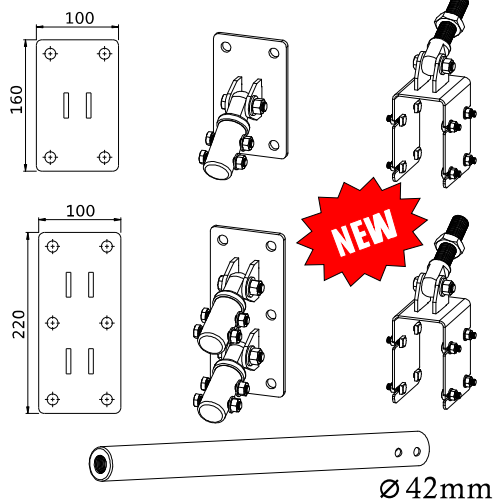

Pergola suspendata Prestige Self Hanging

Pergola autonoma pentru proiecte mari, fara stalpi de sustinere, fara perforarea trotuarului, ideala pentru spatii deschise, deschidere pana la 5.5 m. Realizata din aluminiu.

Componente sisteme suspensie pro

Pergola suspendata dreapta

Componente sisteme suspensie standard

Pergola suspendata curbata