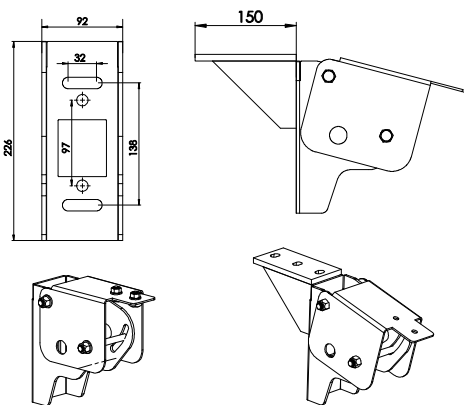

Pergola Prestige Plus Long

Pergola autonoma cu deschidere de pana la 10 m.
Realizata din aluminiu.

Dimensiuni maxime

13 m

Profile

Montare pe zidul-suport

Vedere laterala