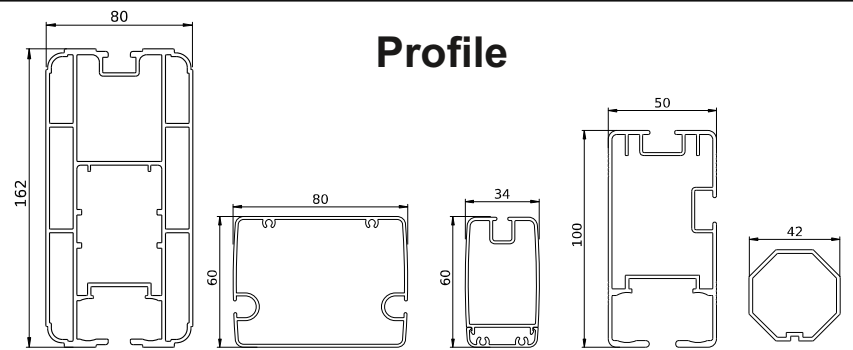

Pergola Prestige Plus Long

Pergola autonoma cu deschidere de pana la 10 m.
Realizata din aluminiu.

Dimensiuni maxime

13 m

Profile

Montare pe zidul-suport

Vedere laterala